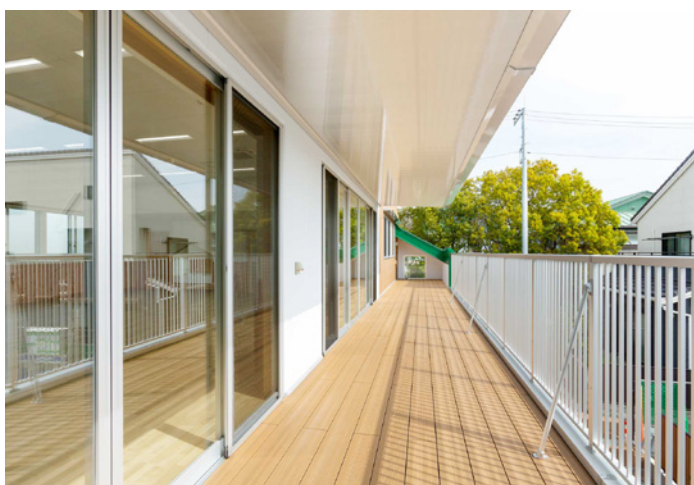

2021

学校法人 霊樹寺学園

鷺宮幼稚園 預かり保育室棟

外観

所在地	埼玉県
延床面積	414.92 m ²
規模・構造	鉄骨造 2階建て

外観

エントランス

保育室

廊下

バルコニー

遊戯室