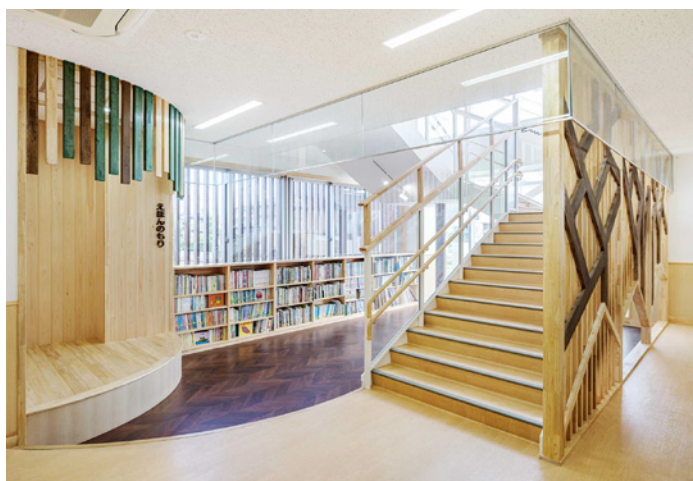

# 木更津むつみこども園

外観

所在地	千葉県
延床面積	944.54 m <sup>2</sup>
規模・構造	鉄骨造2階建て

外観鳥瞰

園庭

エントランスホール

多目的室

保育室