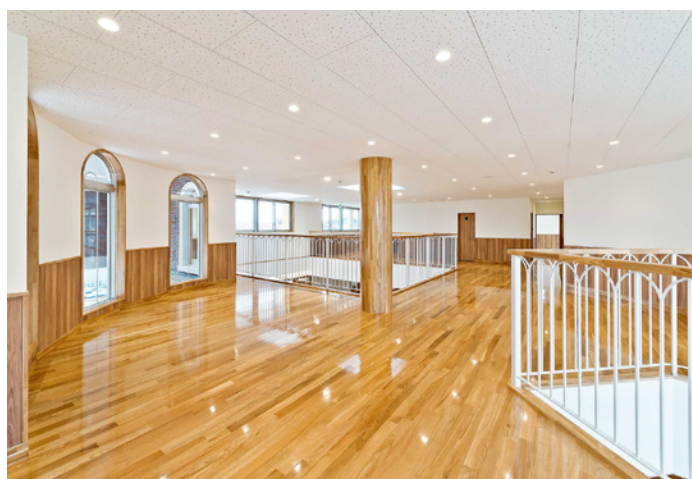

2018

学校法人 野本学園

大門幼稚園

外観

所在地	埼玉県
延床面積	1605.38 m ²
規模・構造	鉄骨造 2階

ポーチ

玄関ホール

2階ホール