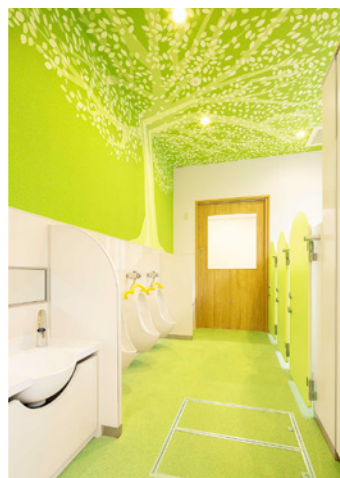

# 幼保連携型認定こども園 折立幼稚園・ナーサリールーム

外観

所在地	宮城県
延床面積	598.75 m <sup>2</sup>
規模・構造	鉄骨造 2階建て

バルコニー

遊戯室

保育室

図書コーナー

幼児便所