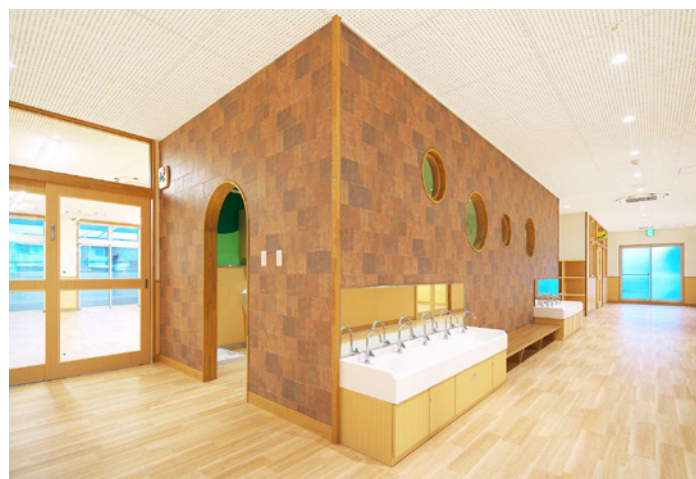

2021

学校法人 小鳩学園

こばとこども園

外観

所在地	愛知県
延床面積	1560.85 m ²
規模・構造	鉄骨造 3階建て

外観

ランチルーム

2階ホール

幼児便所

保育室

遊戯室